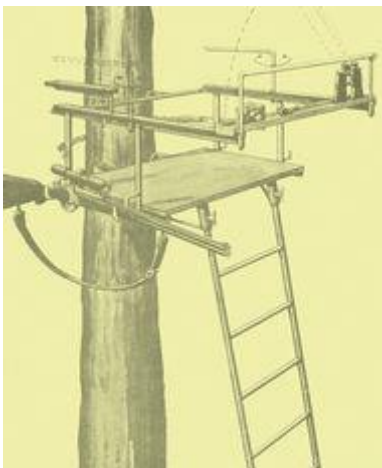

(c) Gustav Knobloch GmbH

1903 — 1976

Gustav Knobloch

Erntebock, erlegt 1955 im Jagdrevier Gleißenberg, bayrische Oberpfalz

(c) Gustav Knobloch GmbH

1950 — 1962

Innovationen

Neuanfang mit einem Sägewerk und Jagdausrüstungen in Gleissenberg/Oberpfalz. Die ersten Stahlrohr-Hochsitze „Sieger Spezial“ und „Sieger“-Kanzeln aus Stahlrohr werden gefertigt. Das Fotozelt „Tarnlinse“, entwickelt mit dem bekannten Tierfilmer Heinz Sielmann, kommt auf den Markt. Der Autogewehrhalter „Diana“, Pirsch- und Wanderstöcke und Waffenkoffer runden das Lieferprogramm ab.

(c) Gustav Knobloch GmbH

1976 — 1982

Die nächste Generation

Übergabe der Firma Gustav Knobloch im Jahre 1976 an den Enkel Christian Sommer. Die ersten Hochsitze aus Aluminium werden produziert. Das Klemmstativ „Adlergriff“ ist bis heute der Stabilisator für Spektive. Tarnnetze für die ideale Tarnung. Zeckenpinzette „Zeck-weg“ in Solinger-Edelstahl-Qualität.