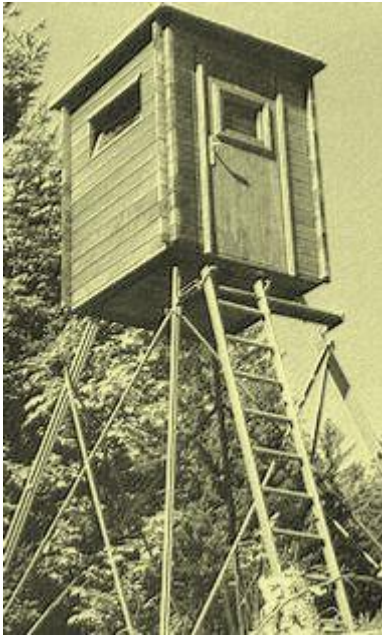

(c) Gustav Knobloch GmbH

1962 — 1976

Fortschritt

Der Gewehrhalter „Waffeneck“ bis heute 10000-fach geliefert. Klappleiter „Regina“ – die geniale Idee einer sprossengeklappten Alu-Leiter. Der Handschaft „Elastik“, bis heute die Schaftunterlage. Holzhäuser, z.B. der Löwenbräu-Pavillon zur Weltjagdaustellung 1971 in Ungarn, werden als Jagd- und Wohnhäuser vielfach geliefert.

(c) Gustav Knobloch GmbH

1976 — 1982

Die nächste Generation

Übergabe der Firma Gustav Knobloch im Jahre 1976 an den Enkel Christian Sommer. Die ersten Hochsitze aus Aluminium werden produziert. Das Klemmstativ „Adlergriff“ ist bis heute der Stabilisator für Spektive. Tarnnetze für die ideale Tarnung. Zeckenpinzette „Zeck-weg“ in Solinger-Edelstahl-Qualität.